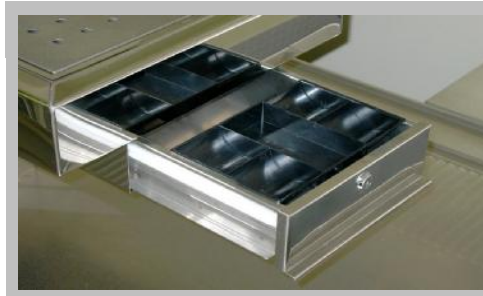

ABF03-02

Geldschublade aus Edelstahl, unter
Gläserabstellbord Zentralfuß-
Zapfsäule montiert, pro Stück

		Kühlraum	
		ohne	mit
C35			
ST26			
V35			
M43	●		
		C43L	
		V35K	
		M43K	●
		M43B	●
		M43L	
		APK-2	●
		ASD-1	●
		ASD-2	●