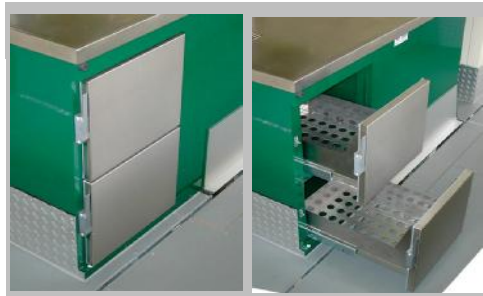

		Kühlraum	
		ohne	mit
C35			
ST26			
V35	●		
M43	●		
		C43L	
		V35K	
		M43K	●
		M43B	●
		M43L	
		APK-2	●
		ASD-1	●
		ASD-2	●

ABE06

Thekenblock ca. 1350 x 2010 mm
isoliert mit 2 Teleskopschubladen je
links und rechts für je 2 Bierkästen.
Thekenabdeckung mit 2 Spülbecken
und 2 Riffelflächen. Mehrpreis für
Blockthekenausführung laut
Zeichnung Nr. M43B-9003-00

		Kühlraum	
		ohne	mit
C35			
ST26			
V35			
M43			
		C43L	
		V35K	
		M43K	
		M43B	
		M43L	
		APK-2	
		ASD-1	
		ASD-2	

ABF02

Mehrpreis Exklusive Zentralfuß-
Zapfsäule mit Gläserabstellbord, mit
Zapfhahneinbau und Siebblech aus
Edelstahl (1200 x 500)