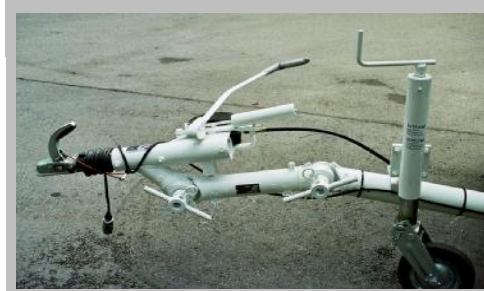

AA Fahrzeugtechnik

AAB08

Reduzierwiderstand mit Sonderverbindungskabel für alternative Fahrzeugbeleuchtung 12 V und 24 V

		Kühlraum	
		ohne	mit
C35	●	●	●
ST26	●	●	●
V35	●	●	●
M43	●	●	●
C43L	●	●	●
V35K	●	●	●
M43K	●	●	●
M43B	●	●	●
M43L	●	●	●
APK-2	●	●	●
ASD-1	●	●	●
ASD-2	●	●	●

AAC01

Auswechselbare Kugelkupplung für PKW-Transport

		Kühlraum	
		ohne	mit
C35	●	●	●
ST26	●	●	●
V35	●	●	●
M43	●	●	●
C43L	●	●	●
V35K	●	●	●
M43K	●	●	●
M43B	●	●	●
M43L	●	●	●
APK-2	●	●	●
ASD-1	●	●	●
ASD-2	●	●	●

AAF01

Hydraulisch absenkbares Fahrgestell (einschl. Erhöhung von Aufbau und umlaufenden Verkaufstheken um 100 mm). Zapfstand-Bodenhöhe ca. 220 mm

		Kühlraum	
		ohne	mit
C35	●	●	●
ST26	●	●	●
V35	●	●	●
M43	●	●	●
C43L	●	●	●
V35K	●	●	●
M43K	●	●	●
M43B	●	●	●
M43L	●	●	●
APK-2	●	●	●
ASD-1	●	●	●
ASD-2	●	●	●