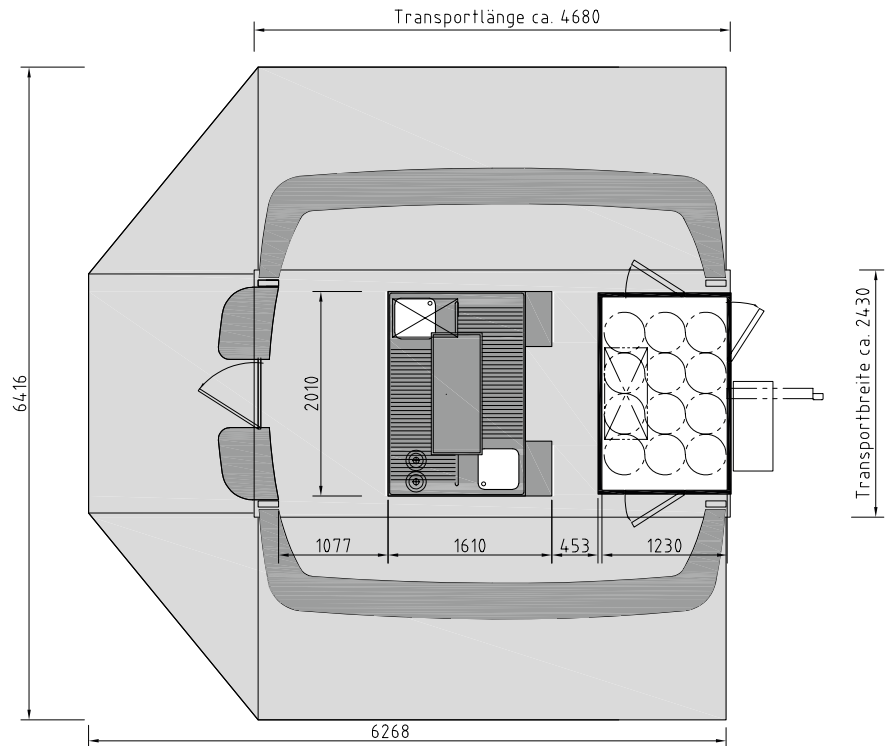

Meeting

Ausschankanhänger **M46B**

... mit Kühlraum für 22 Fass à 50 Liter

Zur Baureihe Meeting gehören drei Anhängertypen: der M43 (ohne Kühlraum) sowie zwei Anhängervarianten mit Kühlraum mit verschiedenen Thelenanordnungen (M46B mit Blocktheke und M46L mit Längstheke). Aufgrund des großflächigen Verkaufsraumes bieten sie 4 bis 6 Personen Bedienungspersonal optimale Arbeitsbedingungen für maximalen Getränkeumsatz und sind daher die idealen Ausschankfahrzeuge für Stadtfeste, Sportveranstaltungen und ähnliche Freiluft-Events mit regem Betrieb.

Meeting

Ausschankanhänger **M46B**

EWERS
Karosserie- und Fahrzeugbau

Diese Vorteile überzeugen:

- besonders geräumiger Zapfraum
- außergewöhnliche Thekenlänge
- extrem große Dachklappen, die den Gästen bei Sonne wie bei Regen Schutz gewähren
- auch halbseitig geschlossen einsetzbar ohne Beeinträchtigung der Zapftheke
- die komplette technische Einrichtung ist im Zapfthekenblock integriert
- ausschließlich aus rostfreien Materialien gefertigt (Bodengruppe komplett feuerverzinkt, außerdem wurde Edelstahl, Aluminium und GfK verwendet)
- glatte Innenflächen ermöglichen eine optimale Reinigung

TECHNISCHE DATEN

- 1-Achs-Fahrgestell
- Fassungsvermögen Kühlraum: 22 Fass à 50 l oder 64 Kästen
- Kühlraum von zwei Seiten zugänglich!
- Zulässiges Gesamtgewicht: 2.500 kg
- Eigengewicht: ca. 2.200 kg
- Transport mit LKW oder PKW
- Thekenlänge: ca. 15,8 m
- Stellmöglichkeit unter der Theke: 8 Fass à 50 l
- 230 V (max. Anschlusswert 3,5 KW)
- auf Wunsch absenkbar (gegen Mehrpreis)