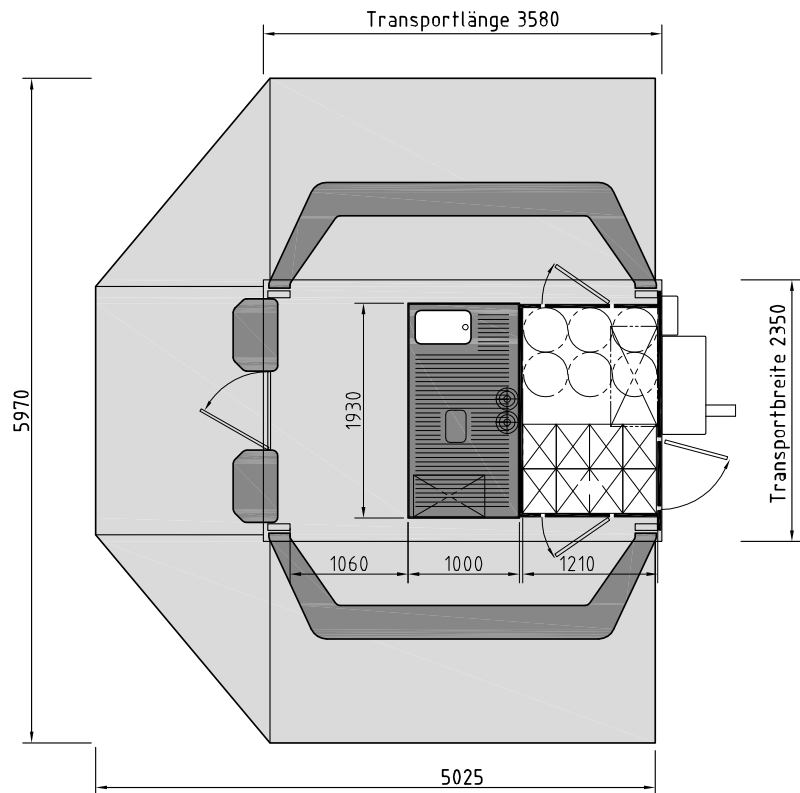

## Rendezvous

Ausschankanhänger **V35K**

... mit Kühlraum für 22 Fass à 50 Liter

Der Rendezvous V35K ist ein ausklappbarer Ausschankanhänger mit Kühlraum. Er lässt sich – je nach Art des Festes und Umsatzerwartung – mit 2 bis 4 Personen optimal bewirtschaften. Das Fahrzeug wird optional mit einem werbewirksamen Kuppeldach und LED-Beleuchtung ausgestattet.

### TECHNISCHE DATEN

- 1-Achs-Fahrgestell
- Fassungsvermögen Kühlraum: 22 Fass à 50 l oder 64 Kästen
- Kühlraum von zwei Seiten zugänglich!
- Zulässiges Gesamtgewicht: 1.800 kg
- Eigengewicht: ca. 1.600 kg
- Transport mit LKW oder PKW
- Thekenlänge: 13 m
- Stellmöglichkeit unter der Theke: 5 Fass à 50 l