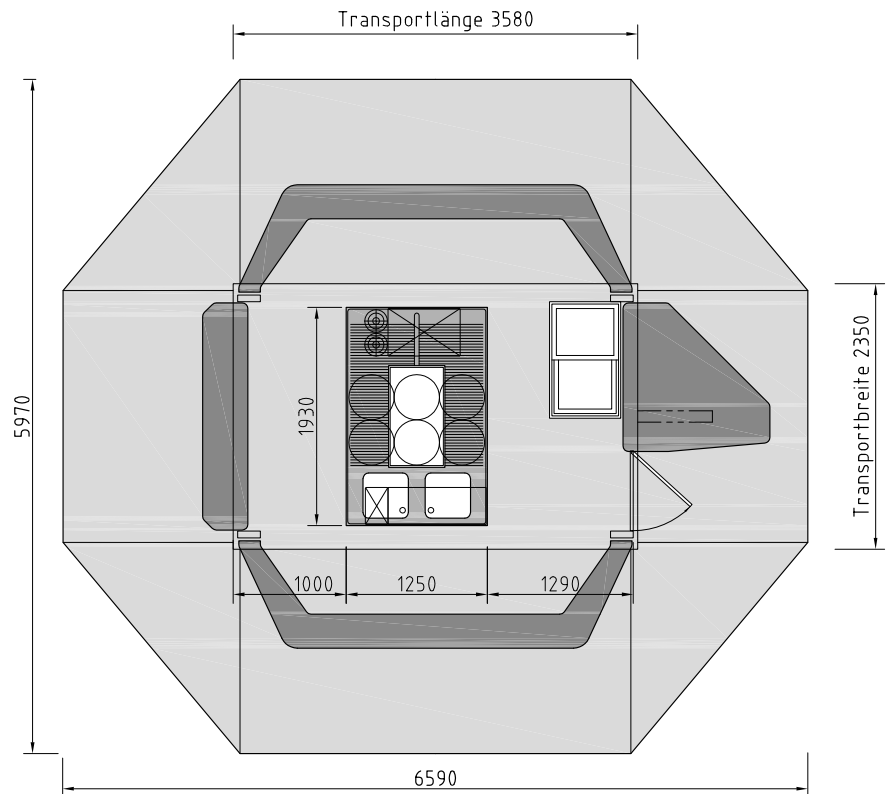

Rendezvous

Ausschankanhänger **V35**

... mit Einstellplatz für Kühltruhe

Der Rendezvous V35 ist ein ausklappbarer Ausschankanhänger ohne Kühlraum. Er lässt sich – je nach Art des Festes und Umsatzerwartung – mit 2 bis 4 Personen optimal bewirtschaften. Das Fahrzeug wird optional mit einem werbewirksamen Kuppeldach und LED-Beleuchtung ausgestattet.

Rendezvous

Ausschankanhänger V35

Diese Vorteile überzeugen:

- auch halbseitig geschlossen einsetzbar, ohne Beeinträchtigung der Zapftheke
- die komplette technische Einrichtung ist im Zapfthekenblock integriert
- ausschließlich aus rostfreien Materialien gefertigt (Bodengruppe komplett feuerverzinkt, außerdem wurde Edelstahl, Aluminium und GfK verwendet)
- glatte Innenflächen ermöglichen eine optimale Reinigung

TECHNISCHE DATEN

- 1-Achs-Fahrgestell
- Einstellplatz für Kühltruhe
- Zulässiges Gesamtgewicht: 1.600 kg
- Eigengewicht in Standardausführung: ca. 1.400 kg
- Transport mit LKW oder PKW
- umlaufende Thekenlänge 15 m
- Stellmöglichkeit unter der Theke: 6 Fass à 50 l

DETAILS / SONDERAUSSTATTUNGEN:

Innenraum mit eingestellter Flaschenkühltruhe

Kuppeldach und Traversenkonstruktion mit LED-Beleuchtungssystem

EWERS Karosserie- und Fahrzeugbau GmbH & Co. KG

Jahnstraße 21 · D-59872 Meschede
Telefon (02 91) 99 23-0 · Telefax (02 91) 99 23-99
www.ewers-online.de · info@ewers-online.de